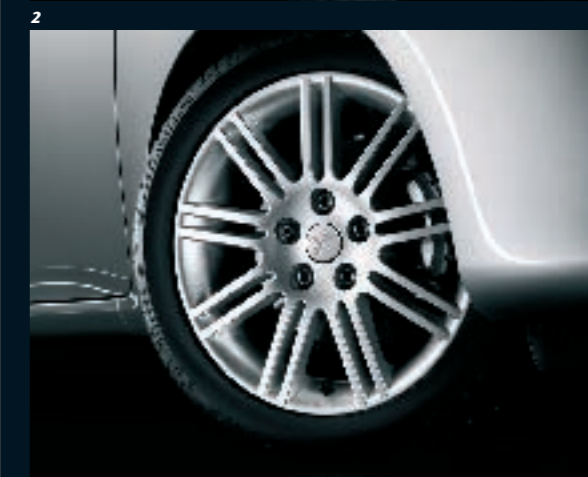

Ten športový pocit

Príslušenstvo od spoločnosti Toyota Motorsport GmbH v sebe spája špičkový dynamický vzhľad a viac než čistokrvný charakter závodného športu.

Spoločnosť Toyota Motorsport GmbH je synonymom vášne, zručností a vynaliezavosti pretavenej do vývoja závodných automobilov formuly 1 od spoločnosti Toyota. Dnes tieto atribúty rovnakej kvality inšpirovali jedinečný výber príslušenstva pre váš automobil Corolla.

Tieto vlastnosti najlepšie vidieť na výkonnom dizajne zliatinových diskov kolies. K dispozícii sú dva exkluzívne štýly - typ Grand Prix s rozmerom diskov kolies 16" a typ Pitlane s rozmerom diskov kolies 16", 17" alebo 18". Presnosť spracovania každého disku kolesa zaručuje optimálnu rovnováhu medzi nízkou hmotnosťou, pevnosťou a dlhou životnosťou disku kolesa.

Príťažlivosť automobilu zvyšuje aj dômyselne navrhnutý aerodynamický profil zadného spojlera. Dokonalosť vzhľadu možno dosiahnuť zosúladením farby zadného spojlera s originálnou farbou karosérie.

1. Zadný spojler
2. Zliatinové disky kolies Grand Prix 16"
3. Zliatinové disky kolies Pitlane 16", 17", 18"

1

3