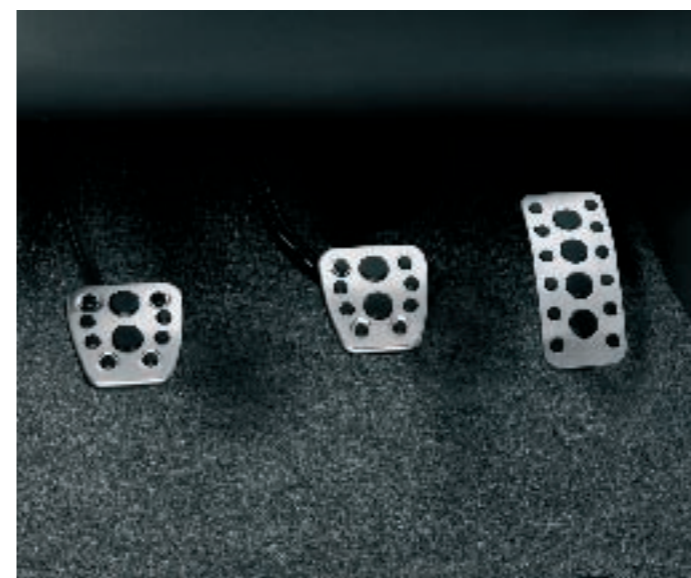

Obsah

- 04 Dizajn
- 06 Športové doplnky od spoločnosti Toyota Motorsport GmbH
- 08 Hi-tech a zábava
- 10 Preprava a skladovacie priestory
- 14 Bezpečnosť a ochrana
- 18 Autokozmetika
- 19 Zoznam príslušenstva

Osobný zážitok

Automobil Toyota Corolla je inšpiratívny. Umožňuje užívať si život tak, ako si vyberiete, a spôsobom, ktorý vám najlepšie vyhovuje.

Originálne príslušenstvo Toyota doplní špičkový model Corolla a pripája aj zmysel pre štýl, praktickosť a technickú inováciu.

Dôležité je pre vás poznanie, že celú širokú škálu príslušenstva vymyslela a vytvorila spoločnosť Toyota iba pre vozidlá Toyota, a následne ho vyrobila takou istou špičkovou technológiou ako samotný model Corolla. Inštalácia je jednoduchá, integrácia je dokonalá. Máte teda absolútnu istotu kvality, výkonu a spoľahlivosti.

Bez ohľadu na to, či vás život zavedie ďaleko, alebo len za najbližší roh, automobil Corolla a originálne príslušenstvo od spoločnosti Toyota naplnia vašu cestu osobným uspokojením.