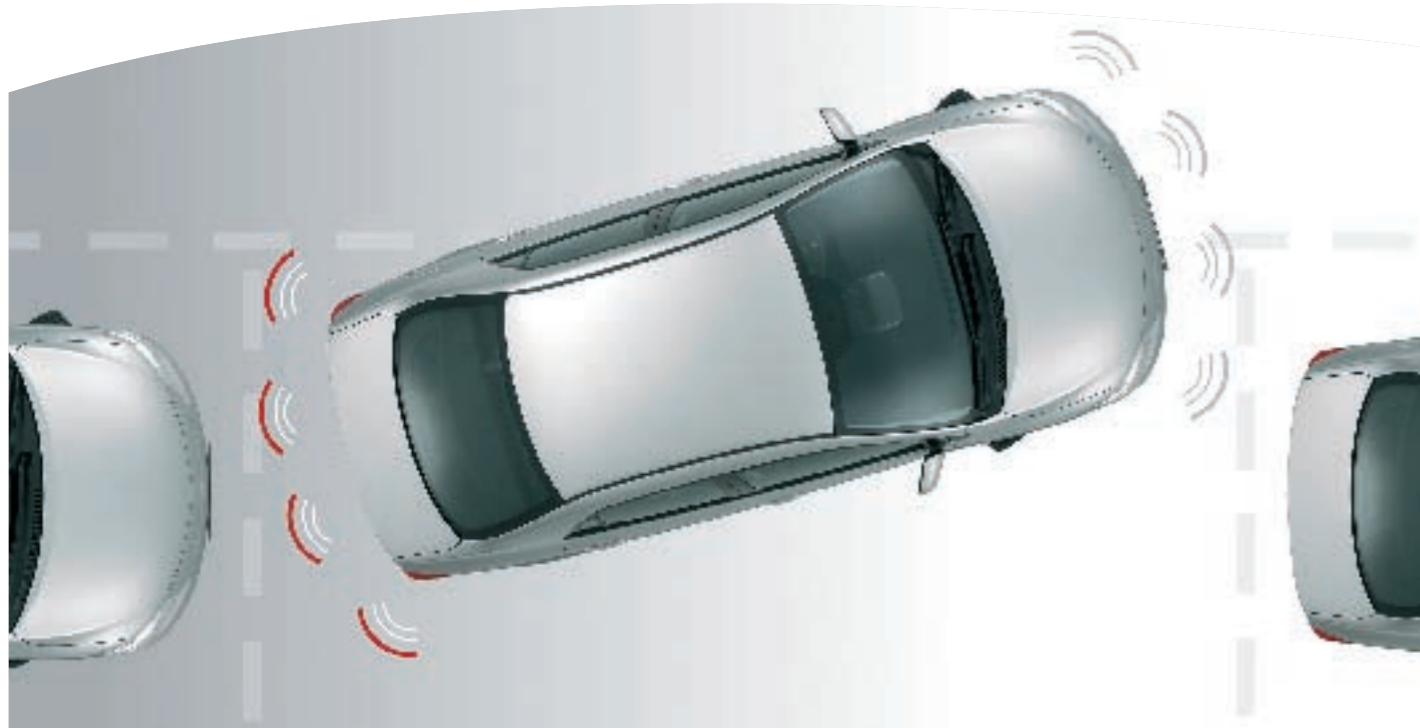

Parkovacie senzory Toyota môžu mať rovnakú farbu ako váš automobil.

Každodenná starostlivosť

Dnešný zaneprázdnený svet môže byť voči automobily drsný. Spoločnosť Toyota vyvinula škálu špeciálneho ochranného príslušenstva, ktoré vám pomôže zachovať špičkový stav vozidla Corolla.

Pri parkovaní a manévrovaní s vozidlom v úzkych priestoroch oceníte parkovacieho asistenta od spoločnosti Toyota, pomocou ktorého sa vyhnete nežiadúcim nárazom a poškodeniu laku. Senzory tohto systému, ktoré sa nachádzajú na zadnom nárazníku (systém TPA400) alebo na prednom a zadnom nárazníku (systém TPA800) vozidla, sú prepojené s vnútorným alarmom, ktorého hlasitosť sa spolu so zmenšujúcou sa vzdialenosťou od prekážky postupne zosilňuje. Predné a zadné alarmy systému TPA800 (a alarm spiacičky, ak je namontovaný) majú odlišný tón, a preto ich jednoducho rozpoznáte.

Ochranné lišty rohov nárazníka a bočné ochranné lišty dokonale chránia vozidlo v prípade menšieho kontaktu. Obidva doplnky môžu mať farbu zodpovedajúcu farbe karosérie. Na zadnom nárazníku sa nachádza ochranný film Toyota, ktorý zabraňuje poškrabaniu pri nakladaní alebo vykladaní predmetov z batožinového priestoru.

Rôzne príslušenstvo účinne pomáha proti poškodeniu spôsobenému letiacimi úlomkami kameňov. Priesvitné akrylátové kryty chránia čelné svetlá a účelové zásterky Corolla odvádzajú blato a kamienky mimo nalakovanej časti bočného panela.

Hmlové svetlá zvyšujú bezpečnosť jazdy v zlých poveternostných podmienkach dôkladným osvetlením priestoru pred vozidlom. Určite oceníte aj extra štýl, ktorý tieto svetlá pridávajú prednej časti vášho automobilu. Takisto aj okenné deflektory sú praktické a štýlové. Ich tvar dopĺňa aerodynamické charakteristiky modelu Corolla. Počas riadenia s otvorenými oknami odkláňajú prúdenie vzduchu, aby vo vnútri automobilu nedochádzalo k víreniu vzduchu a k nežiaducej hluku.