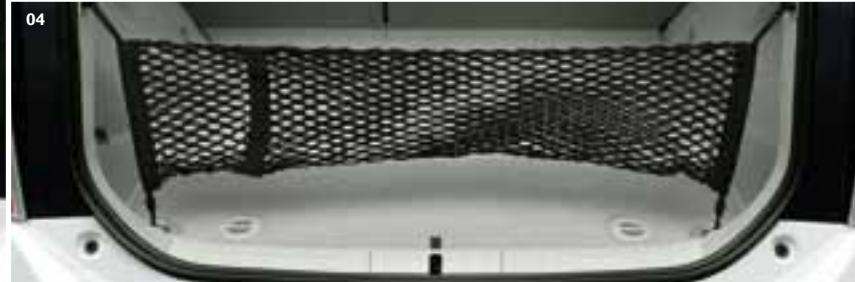

Praktickosť

Ľudia využívajú svoj automobil rôznymi spôsobmi. Sortiment príslušenstva Toyota im v tom vychádza v ústrety. Nájdete tam praktické doplnky zodpovedajúce životnému štýlu pri jazde cez dedinu alebo v meste, pri dlhých cestách či výletoch po meste.

K dispozícii je napríklad široký výber kobercov a rohoží, ktoré chránia interiér vozidla. Do batožinového priestoru si môžete vybrať upevňovacie siete, ktoré umožnia prehľadné usporiadanie napríklad občerstvenia či menších predmetov. Je tam dokonca peľový filter, ktorý čistí vzduch pred vstupom do kabíny.

01 Prahové lišty

Elegantná ochrana prahov dverí zo štruktúrovaného hliníka.

02 Plastová rohož batožinového priestoru

Odolná čierna guma s protišmykovým povrchom.

03 Horizontálna upevňovacia sieť

Zaisťuje stálu polohu drobných predmetov v batožinovom priestore.

04 Vertikálna upevňovacia sieť

Umožňuje prehľadné uloženie menších predmetov.

05 & 06 Koberce interiéru

Vysokokvalitný velúr v sivej alebo akvamarínovej farbe.

07 Gumové podlahové rohože

Dokonalá ochrana pred blatom a špinou.

08 Peľový filter interiéru

Chráni pred peľom, prachom, zápachom a výfukovými plynmi prenikajúcimi do kabíny.

09 Vyhrievanie predných sedadiel

Príjemné a praktické na chladnejšie dni.