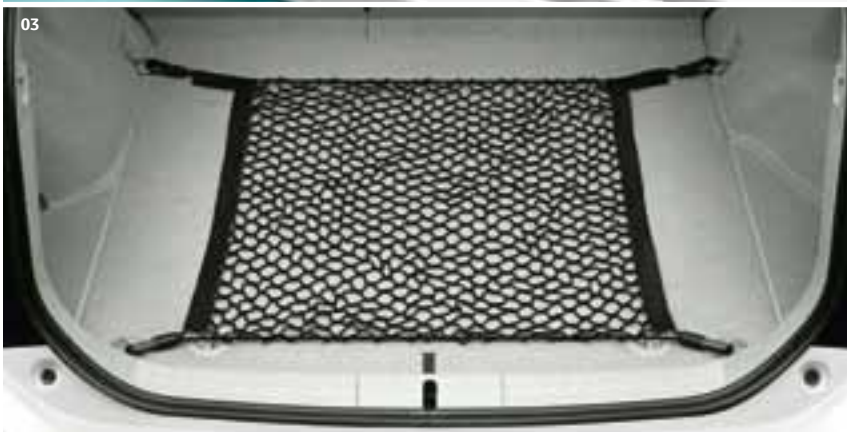

Praktickosť

Ľudia využívajú svoj automobil rôznymi spôsobmi. Sortiment príslušenstva Toyota im v tom vychádza v ústrety. Nájdete tam praktické doplnky zodpovedajúce životnému štýlu pri jazde cez dedinu alebo v meste, pri dlhých cestách či výletoch po meste.

K dispozícii je napríklad široký výber kobercov a rohoží, ktoré chránia interiér vozidla. Do batožinového priestoru si môžete vybrať upevňovacie siete, ktoré umožnia prehľadné usporiadanie napríklad občerstvenia či menších predmetov. Je tam dokonca peľový filter, ktorý čistí vzduch pred vstupom do kabíny.

01 Prahové lišty

Elegantná ochrana prahov dverí zo štruktúrovaného hliníka.

02 Plastová rohož batožinového priestoru

Odolná čierna guma s protišmykovým povrchom.

03 Horizontálna upevňovacia sieť

Zaisťuje stálu polohu drobných predmetov v batožinovom priestore.

04 Vertikálna upevňovacia sieť

Umožňuje prehľadné uloženie menších predmetov.

05 & 06 Koberce interiéru

Vysokokvalitný velúr v sivej alebo akvamarínovej farbe.

07 Gumové podlahové rohože

Dokonalá ochrana pred blatom a špinou.

08 Peľový filter interiéru

Chráni pred peľom, prachom, zápachom a výfukovými plynmi prenikajúcimi do kabíny.

09 Vyhrievanie predných sedadiel

Príjemné a praktické na chladnejšie dni.