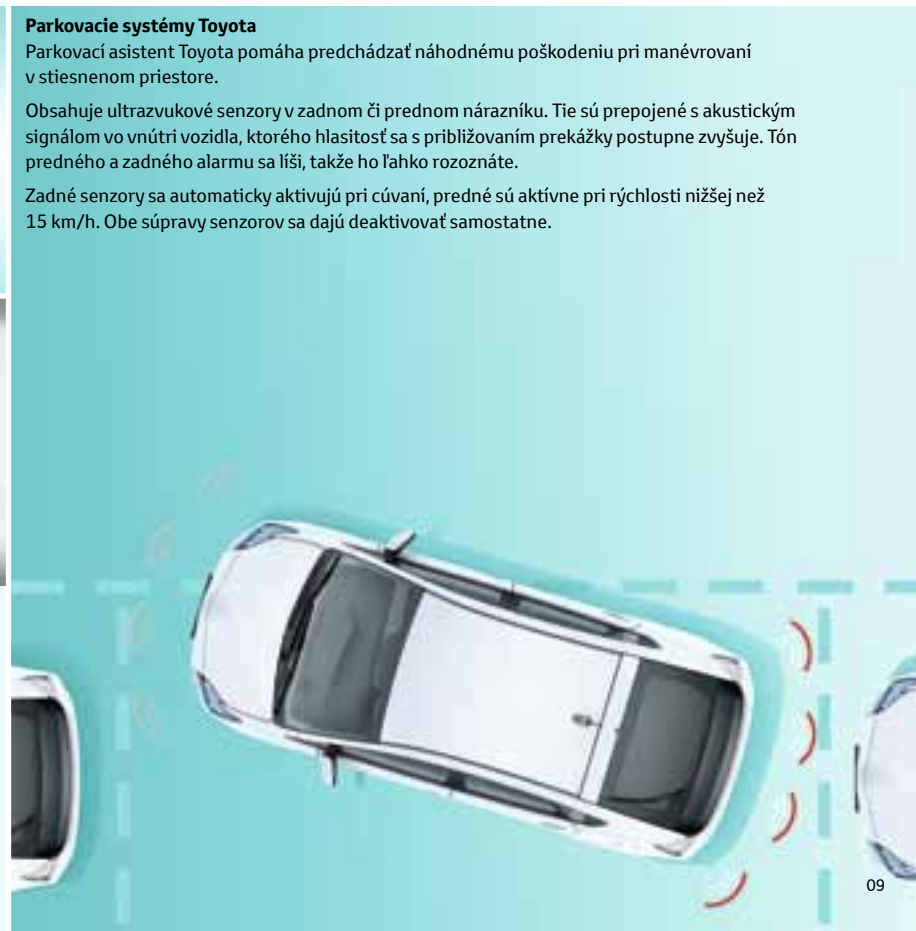

Parkovacie systémy Toyota

Parkovací asistent Toyota pomáha predchádzať náhodnému poškodeniu pri manévrovaní v stiesnenom priestore.

Obsahuje ultrazvukové senzory v zadnom či prednom nárazníku. Tie sú prepojené s akustickým signálom vo vnútri vozidla, ktorého hlasitosť sa s približovaním prekážky postupne zvyšuje. Tón predného a zadného alarmu sa líši, takže ho ľahko rozoznate.

Zadné senzory sa automaticky aktivujú pri cúvaní, predné sú aktívne pri rýchlosti nižšej než 15 km/h. Obe súpravy senzorov sa dajú deaktivovať samostatne.